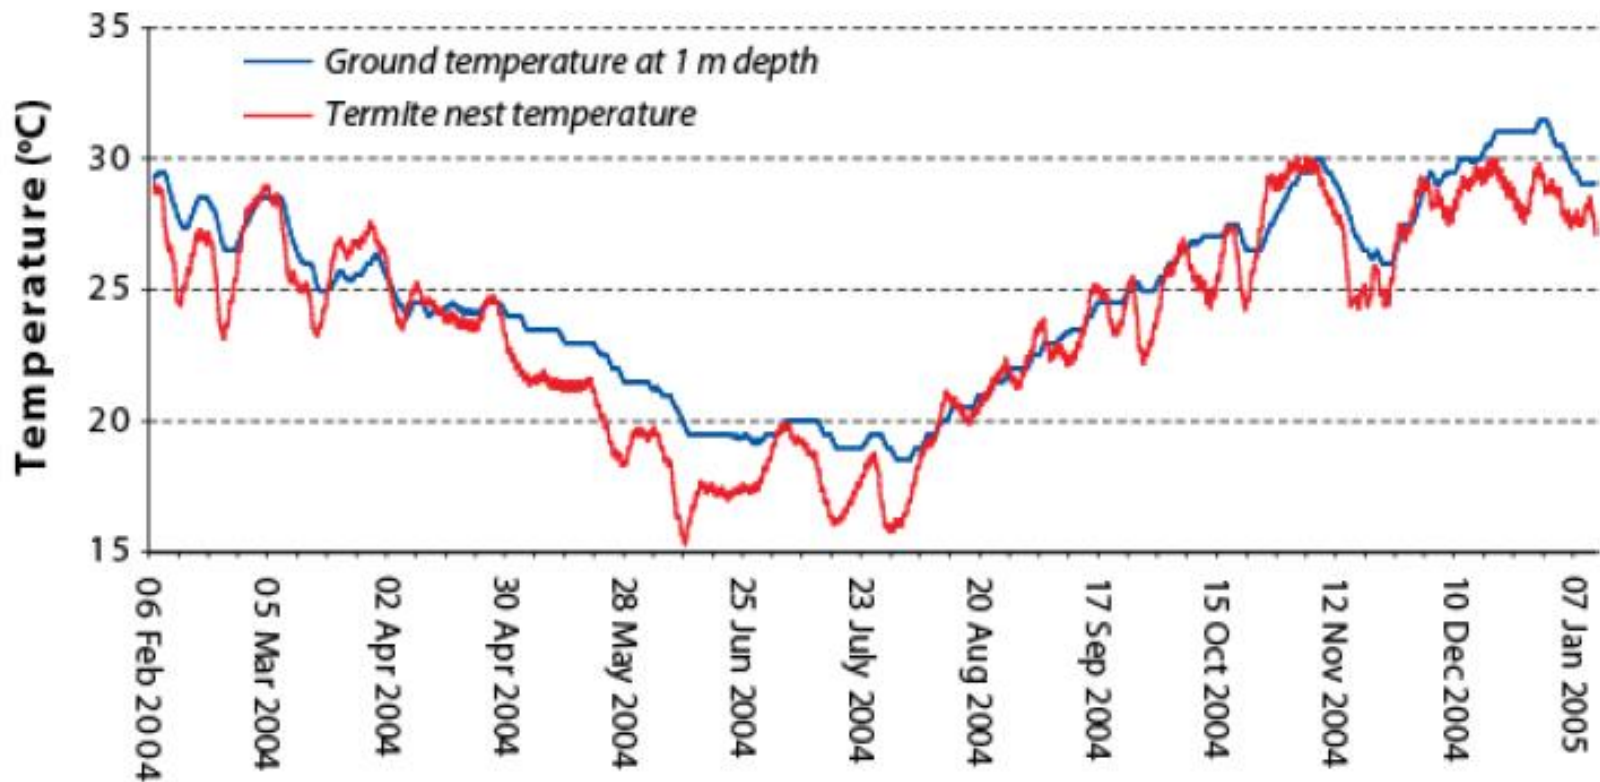

## La termitière

Habitacle de  
*Macrotermes*  
*bellicosus*

Photo : Michel Lepège

Photo Peppuy CNRS

P. Poilecot

Photo C. Doumenge CIRAD

Dominique Louppe et Alba Zaremski

Meule à champignons chez *Macrotermes*,  
et carpophores de *Termitomyces*

## Termitières dans les savanes du Cameroun

Dominique Louppe et Alba Zaremski

Paris, 3 février 2020

Evolution des températures  
au sein de la termitière  
et dans le sol voisin à 1 m de profondeur

Hypothèses de la circulation de l'air au sein de la termitière