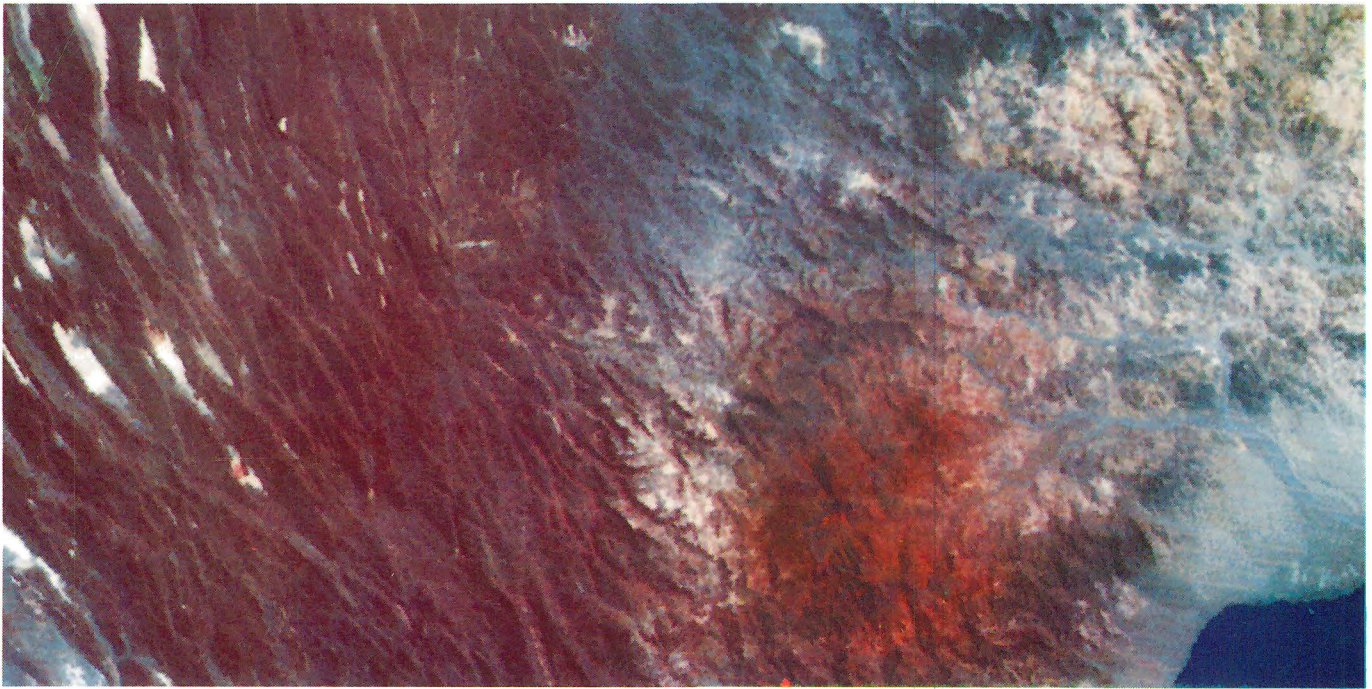

CARTE DE LA VEGETATION DE LA REPUBLIQUE DE DJIBOUTI

Composition colorée corrigée LANDSAT 5 MSS 13.06.85 EOSAT

Carte de la végétation et des ressources pastorales à 1/250 000