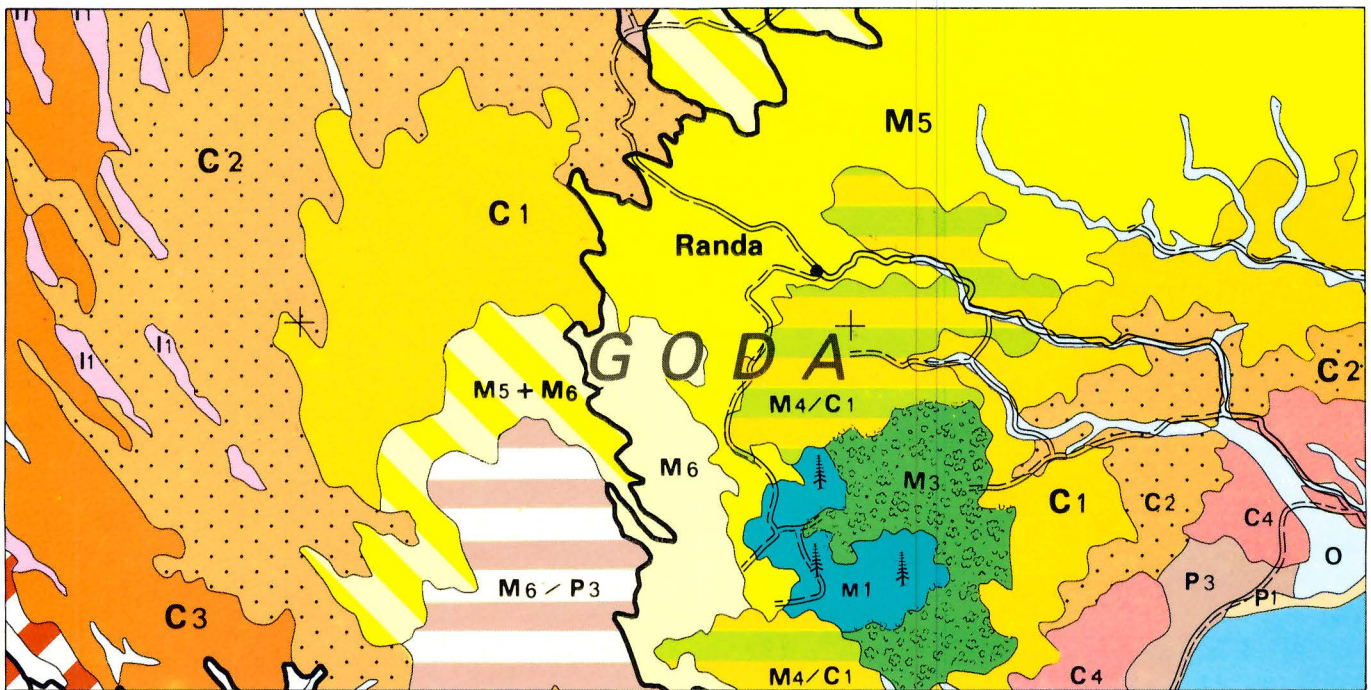

CARTE DE LA VEGETATION DE LA REPUBLIQUE DE DJIBOUTI

Composition colorée corrigée LANDSAT 5 MSS 13.06.85 EOSAT

Carte de la végétation et des ressources pastorales à 1/250 000